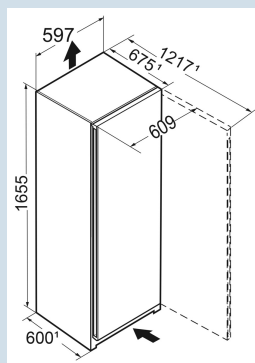

Kastmodel vrieskast

FNd 5026
Plus

BLU
Performance

No Frost

Smart Device ready

Vario Space

Super Frost

Frost Protect

Advies verkoopprijs € 999

Slimmer vriezen

Deze NoFrost vrieskast hoeft u nooit te ontdooien en dankzij EasyOpen is de deur moeiteloos achter elkaar te openen en te sluiten. De SpaceBox biedt plaats aan extra grote verpakkingen en het invriesplateau is perfect voor het invriezen van vruchten en kruiden. Dankzij FrostProtect geschikt voor plaatsing in een onverwarmde ruimte vanaf -15 °C. Geschikt voor smarthome toepassingen met optionele SmartDeviceBox.

Nooit meer ontdooien.

NoFrost

Soepel uittrekbare en zelfsluitende vrieslade

Geïntegreerde lade geleider

Genoeg ruimte voor de hoogste ijstaart.

VarioSpace

Geschikt voor ijskoude ruimtes (> -15°C).

FrostProtect

Zacht aanraken is voldoende.

Tiptoets bediening

Behuizing / Kleur deur
Materiaal behuizing
Materiaal deur/deksel
Volume totaal
Volume vriesgedeelte
Energieklasse
Energieverbruik per jaar
Energieverbruik per 24 uur
Energiekosten per jaar
Energie efficiëntie index
Geluidsniveau
Geluidsniveau klasse
Klimaatklasse

Wit / Wit
Staal
Staal
238 l
239 l
 D
188 kWh
0,5
€ 75,-
80
36 dB(A)
C
SN-T