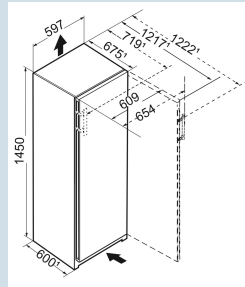

FNd 4655
Prime

No Frost

Super Silent

Super Frost

Vario Space

Frost Protect

Advies verkoopprijs € 1349

Vriezen in stijl

Deze NoFrost vrieskast met Touch & Swipe kleurendisplay hoeft u nooit te ontdoien. De LED verlichting biedt ook in het donker optimaal zicht op de producten in de lade. Met de étatusindicator ziet u in een oogopslag of het apparaat goed functioneert. De SpaceBox biedt plaats aan grote verpakkingen en met EasyTwist-Ice maakt u in een handomdraai 60 ijsblokjes. Dankzij FrostProtect geschikt voor plaatsing in een onverwarmde ruimte van -15 °C. Geschikt voor smarthome toepassingen met optionele SmartDeviceBox.

Nooit meer ontdoien.
NoFrost

Soepel uittrekbare en zelfsluitende vrieslade
Geïntegreerde lade geleider

Altijd zicht op een goede werking.
Statusindicator

Genoeg ruimte voor de hoogste ijstaart.
VarioSpace

Geschikt voor ijskoude ruimtes (> -15°C).
FrostProtect

Alle functie eenvoudig in te stellen
Touch & Swipe kleurendisplay

Optimaal zicht ook in het donker.
LED verlichting vriesdeel

Langere bewaartijd bij stroomuitval.
Koude accu's

Behuizing / Kleur deur
Materiaal behuizing
Materiaal deur/deksel
Volume totaal
Volume vriesgedeelte
Energieklasse
Energieverbruik per jaar
Energieverbruik per 24 uur
Energiekosten per jaar
Energie efficiëntie index
Geluidsniveau
Geluidsniveau klasse
Klimaatklasse

Wit / Wit
Staal
Staal
199 l
200 l
A
176 kWh
0,5
€ 70,-
80
36 dB(A)
C
SN-T