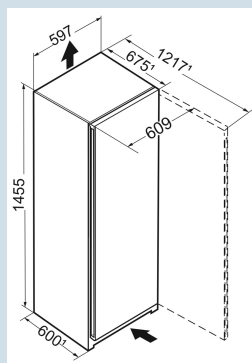

Kastmodel vrieskast

FNd 4625
Plus

BLU
Performance

No Frost

Smart Device ready

Vario Space

Super Frost

Frost Protect

Advies verkoopprijs € 899

Slimmer vriezen

Deze NoFrost vrieskast hoeft u nooit te ontdooien en dankzij EasyOpen is de deur moeiteloos achter elkaar te openen en te sluiten. De SpaceBox biedt plaats aan grote verpakkingen en het invriesplateau is perfect voor het invriezen van vruchten en kruiden. Dankzij FrostProtect ook geschikt voor plaatsing in een onverwarmde ruimte vanaf -15°C . Met de optionele SmartDeviceBox heeft u de beschikking over extra functies zoals bijvoorbeeld de BottleTimer: ontvang een bericht wanneer uw drankfles is afgekoeld.

Nooit meer ontdooien.

NoFrost

Soepel uittrekbare en zelfsluitende vrieslade

Geïntegreerde lade geleider

Genoeg ruimte voor de hoogste ijstaart.

VarioSpace

Geschikt voor ijskoude ruimtes ($> -15^{\circ}\text{C}$).

FrostProtect

Zacht aanraken is voldoende.

Tiptoets bediening

Behuizing / Kleur deur
Materiaal behuizing
Materiaal deur/deksel
Volume totaal
Volume vriesgedeelte
Energieklasse
Energieverbruik per jaar
Energieverbruik per 24 uur
Energiekosten per jaar
Energie efficiëntie index
Geluidsniveau
Geluidsniveau klasse
Klimaatklasse

Wit / Wit
Staal
Staal
199 l
200 l
D
177 kWh
0,5
€ 71,-
80
37 dB(A)
C
SN-T