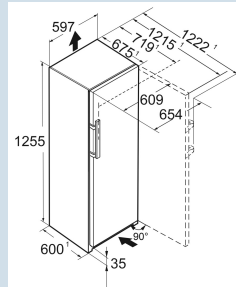

FNd 4254
Prime

No Frost

Super Silent

Super Frost

Vario Space

Frost Protect

Advies verkoopprijs € 1299

Vriezen in stijl

Deze NoFrost vrieskast met Touch & Swipe kleurendisplay hoeft u nooit te ontdoien. De LED verlichting biedt ook in het donker optimaal zicht op de producten in de lade. Met de étatusindicator ziet u in een oogopslag of het apparaat goed functioneert. De SpaceBox biedt plaats aan grote verpakkingen en met EasyTwist-Ice maakt u in een handomdraai 60 ijsblokjes. Dankzij FrostProtect geschikt voor plaatsing in een onverwarmde ruimte van -15 °C. Geschikt voor smarthome toepassingen met optionele SmartDeviceBox.

Nooit meer ontdoien.
NoFrost

Soepel uittrekbare en zelfsluitende vrieslade
Geïntegreerde lade geleider

Altijd zicht op een goede werking.
Statusindicator

Genoeg ruimte voor de hoogste ijstaart.
VarioSpace

Geschikt voor ijskoude ruimtes (> -15°C).
FrostProtect

Alle functie eenvoudig in te stellen
Touch & Swipe kleurendisplay

Optimaal zicht ook in het donker.
LED verlichting vriesdeel

Langere bewaartijd bij stroomuitval.
Koude accu's

Behuizing / Kleur deur
Materiaal behuizing
Materiaal deur/deksel
Volume totaal
Volume vriesgedeelte
Energieklasse
Energieverbruik per jaar
Energieverbruik per 24 uur
Energiekosten per jaar
Energie efficiëntie index
Geluidsniveau
Geluidsniveau klasse
Klimaatklasse

Wit / Wit
Staal
Staal
160 l
161 l
E
166 kWh
0,5
€ 66,-
80
36 dB(A)
C
SN-T