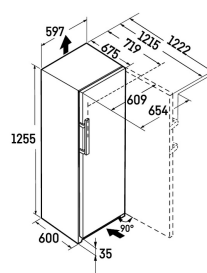

Kastmodel vrieskast

FNd 4234
Plus

BLU
Performance

No Frost

Smart Device ready

Vario Space

Super Frost

Frost Protect

Advies verkoopprijs € 849

Slimmer vriezen

Deze NoFrost vrieskast hoeft u nooit te ontdooien en dankzij EasyOpen is de deur moeiteloos achter elkaar te openen en te sluiten. De SpaceBox biedt plaats aan grote verpakkingen en het invriesplateau is perfect voor het invriezen van vruchten en kruiden. Dankzij FrostProtect ook geschikt voor plaatsing in een onverwarmde ruimte vanaf -15°C . Met de optionele SmartDeviceBox heeft u de beschikking over extra functies zoals bijvoorbeeld de BottleTimer: ontvang een bericht wanneer uw drankfles is afgekoeld

Nooit meer ontdooien.

NoFrost

Soepel uittrekbare en zelfsluitende vrieslade

Geïntegreerde lade geleider

Genoeg ruimte voor de hoogste ijstaart.

VarioSpace

Geschikt voor ijskoude ruimtes ($> -15^{\circ}\text{C}$).

FrostProtect

Zacht aanraken is voldoende.

Tiptoets bediening

EPREL nummer	2489730
Behuizing / Kleur deur	Wit / Wit
Materiaal behuizing	Staal
Materiaal deur/deksel	Staal
Volume totaal	160 l
Volume vriesgedeelte	161 l
Energieklasse	
Energieverbruik per jaar	166 kWh
Energieverbruik per 24 uur	0,5
Energiekosten per jaar	€ 50,-
Energie efficiëntie index	80
Geluidsniveau	37 dB(A)
Geluidsniveau klasse	C