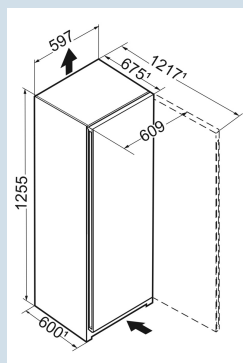

Kastmodel vrieskast

FNd 4224
Plus

BLU
Performance

No Frost

Smart Device ready

Vario Space

Super Frost

Frost Protect

Advies verkoopprijs € 799

Slimmer vriezen

Deze NoFrost vrieskast hoeft u nooit te ontdooien en dankzij EasyOpen is de deur moeiteloos achter elkaar te openen en te sluiten. De SpaceBox biedt plaats aan grote verpakkingen en het invriesplateau is perfect voor het invriezen van vruchten en kruiden. Dankzij FrostProtect ook geschikt voor plaatsing in een onverwarmde ruimte vanaf -15°C . Met de optionele SmartDeviceBox heeft u de beschikking over extra functies zoals bijvoorbeeld de BottleTimer: ontvang een bericht wanneer uw drankfles is afgekoeld

Nooit meer ontdooien.

NoFrost

Geschikt voor ijskoude ruimtes ($> -15^{\circ}\text{C}$).

FrostProtect

Soepel uittrekbare en zelfsluitende vrieslade

Geïntegreerde lade geleider

Zacht aanraken is voldoende.

Tiptoets bediening

Genoeg ruimte voor de hoogste ijstaart.

VarioSpace

Behuizing / Kleur deur
Materiaal behuizing
Materiaal deur/deksel
Volume totaal
Volume vriesgedeelte
Energieklasse
Energieverbruik per jaar
Energieverbruik per 24 uur
Energiekosten per jaar
Energie efficiëntie index
Geluidsniveau
Geluidsniveau klasse
Klimaatklasse

Wit / Wit
Staal
Staal
160 l
161 l
D
166 kWh
0,5
€ 66,-
80
37 dB(A)
C
SN-T