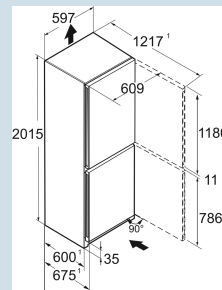

Edelstaal / Edelstaal
Edelstaal
Edelstaal
382 l
340 l
362 l
259 l
104 l
koelen / vriezen
103,8
181 kWh
0,5

Afmetingen

Hoogte	201,5 cm
Breedte	59,7 cm
Diepte	67,5 cm
InteriorFit	Ja
Plaatsbaar tegen muur	Ja
Netto gewicht / Bruto gewicht	91,3 kg / 96,7 kg
Hoogte verpakking	2087 mm
Breedte verpakking	625 mm
Diepte verpakking	772 mm