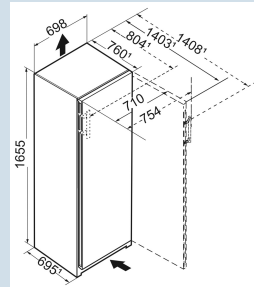

FNc 7076
Peak

Advies verkoopprijs € 1799

Luxueus vriezen

Deze energiezuinige NoFrost vrieskast met Touch & Swipe kleurendisplay hoeft u nooit te ontdoeien. De LED verlichting biedt ook in het donker optimaal zicht en met de étatusindicator ziet u in een oogopslag of het apparaat goed functioneert. De SpaceBox biedt plaats aan grote verpakkingen en met EasyTwist-Ice maakt u in een handomdraai 60 ijsblokjes. De vriesladen op telescooprails lopen soepel en zijn volledig uittrekbaar. Dankzij FrostProtect geschikt voor plaatsing in een onverwarmde ruimte van -15 °C.

Nooit meer ontdoeien.
NoFrost

Alle functie eenvoudig in te stellen
Touch & Swipe kleurendisplay

Optimaal zicht ook in het donker.
LED verlichting vriesdeel

Langere bewaartijd bij stroomuitval.
Koude accu's

Geschikt voor ijskoude ruimtes (> -15°C).
FrostProtect

Altijd zicht op een goede werking.
Statusindicator

Genoeg ruimte voor de hoogste ijstaart.
VarioSpace

Behuizing / Kleur deur
Materiaal behuizing
Materiaal deur/deksel
Volume totaal
Volume vriesgedeelte
Energieklasse
Energieverbruik per jaar
Energieverbruik per 24 uur
Energiekosten per jaar
Energie efficiëntie index
Geluidsniveau
Geluidsniveau klasse
Klimaatklasse

Wit / Wit
Staal
Staal
311 l
312 l
A
166 kWh
0,5
€ 66,-
64
34 dB(A)
B
SN-T