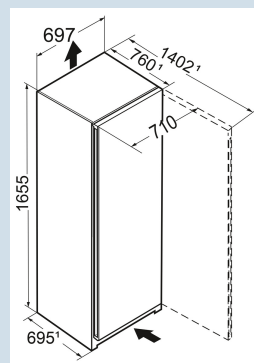

Kastmodel vrieskast

FNc 7026
Plus

Advies verkoopprijs € 1399

Slimmer vriezen

Deze NoFrost vrieskast hoeft u nooit te ontdooien en dankzij EasyOpen is de deur moeiteloos achter elkaar te openen en te sluiten. De SpaceBox biedt plaats aan grote verpakkingen en het invriesplateau is perfect voor het invriezen van vruchten en kruiden. Dankzij FrostProtect ook geschikt voor plaatsing in een onverwarmde ruimte vanaf -15°C. Met de optionele SmartDeviceBox heeft u de beschikking over extra functies zoals bijvoorbeeld de BottleTimer: ontvang een bericht wanneer uw drankfles is afgekoeld.

Nooit meer ontdooien.

NoFrost

Soepel uittrekbare en zelfsluitende vrieslade

Geïntegreerde lade geleider

Genoeg ruimte voor de hoogste ijstaart.

VarioSpace

Geschikt voor ijskoude ruimtes (> -15°C).

FrostProtect

Zacht aanraken is voldoende.

Tiptoets bediening

Behuizing / Kleur deur
Materiaal behuizing
Materiaal deur/deksel
Volume totaal
Volume vriesgedeelte
Energieklasse
Energieverbruik per jaar
Energieverbruik per 24 uur
Energiekosten per jaar
Energie efficiëntie index
Geluidsniveau
Geluidsniveau klasse
Klimaatklasse

Wit / Wit
Staal
Staal
311 l
312 l
 C
166 kWh
0,5
€ 66,-
64
36 dB(A)
C
SN-T