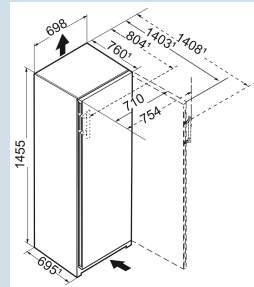

FNC 6675
Peak

Advies verkoopprijs € 1699

Luxueus vriezen

Deze energiezuinige NoFrost vrieskast met Touch & Swipe kleurendisplay hoeft u nooit te ontdoien. De LED verlichting biedt ook in het donker optimaal zicht en met de étatusindicator ziet u in een oogopslag of het apparaat goed functioneert. De SpaceBox biedt plaats aan grote verpakkingen en met EasyTwist-Ice maakt u in een handomdraai 60 ijsblokjes. De vriesladen op telescooprails lopen soepel en zijn volledig uittrekbaar. Dankzij FrostProtect geschikt voor plaatsing in een onverwarmde ruimte van -15 °C.

Nooit meer ontdoien.
NoFrost

Alle functie eenvoudig in te stellen
Touch & Swipe kleurendisplay

Optimaal zicht ook in het donker.
LED verlichting vriesdeel

Langere bewaartijd bij stroomuitval.
Koude accu's

Geschikt voor ijskoude ruimtes (> -15°C).
FrostProtect

Altijd zicht op een goede werking.
Statusindicator

Genoeg ruimte voor de hoogste ijstaart.
VarioSpace

Behuizing / Kleur deur
Materiaal behuizing
Materiaal deur/deksel
Volume totaal
Volume vriesgedeelte
Energieklasse
Energieverbruik per jaar
Energieverbruik per 24 uur
Energiekosten per jaar
Energie efficiëntie index
Geluidsniveau
Geluidsniveau klasse
Klimaatklasse

Wit / Wit
Staal
Staal
260 l
260 l
A
155 kWh
0,4
€ 62,-
64
34 dB(A)
B
SN-T