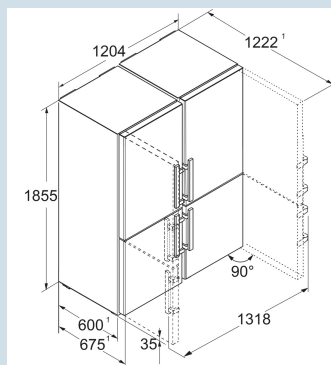

Genoeg ruimte voor de hoogste ijstaart.

VarioSpace

Behuizing / Kleur deur
Materiaal behuizing
Materiaal deur/deksel
Volume totaal
Energieklasse
Energieverbruik per jaar
Energiekosten per jaar
Geschikt voor onverwarmde ruimte
Koelmiddel
Aansluitwaarde
Aansluitwaarde in Watt

Edelstaal / Edelstaal
Edelstaal met SmartSteel
Edelstaal
663 l
D
332 kWh
€ 100,-
> 0°C
R600a
2,5 A
264,6 W