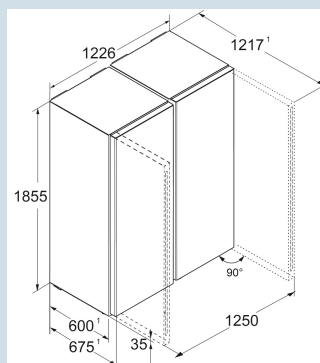

Zwart / BlackSteel  
Staal  
BlackSteel  
662 l  
A++  
371 kWh  
€ 148,-  
R600a  
2,5 A  
264,6 W

XRFbd 5220  
Plus

Advies verkoopprijs € 2799

**Afmetingen**

Hoogte	185,5 cm
Breedte	122,6 cm
Diepte	67,5 cm
InteriorFit	Ja
Plaatsbaar tegen muur	Ja
Netto gewicht / Bruto gewicht	116,9 kg / 126,2 kg