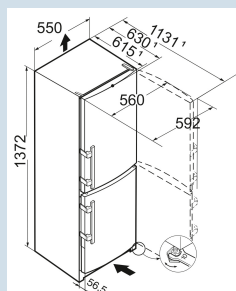

Zwart / Zwart
Staal
Staal
210 l
157 l
54 l
A
193 kWh
0,5
€ 77,-
100
38 dB(A)
C

**Afmetingen**

Hoogte	137,2 cm
Breedte	55 cm
Diepte bij 90° geopende deur	113,1 cm
Breedte bij 90° geopende deur	59,2 cm
Diepte	63 cm
Tussenbouwbaar	Ja
Plaatsbaar tegen muur	Ja
Inbouwdiepte minimaal	66,5 cm
Netto gewicht / Bruto gewicht	48,9 kg / 52,5 kg
Hoogte verpakking	1424 mm
Breedte verpakking	567 mm
Diepte verpakking	711 mm