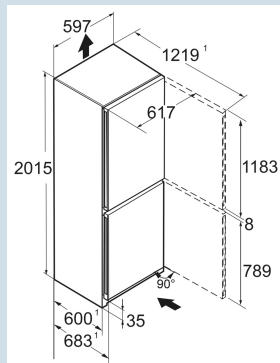

Genoeg ruimte voor de hoogste ijstaart.

VarioSpace

Behuizing / Kleur deur
Materiaal behuizing
Materiaal deur/deksel
Volume totaal
Volume koelgedeelte
Volume vriesgedeelte
Energieklasse
Energieverbruik per jaar
Energieverbruik per 24 uur
Energiekosten per jaar
Energie efficiëntie index
Geluidsniveau
Geluidsniveau klasse

Staalgrijs / Zwart
Staal
Glas
371 l
268 l
103 l

162 kWh
0,4
€ 65,-
64
35 dB(A)
B