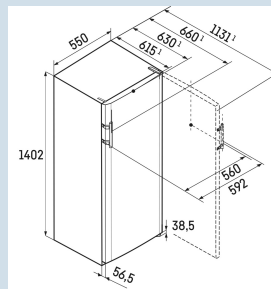

Wit / Wit
Staal
Staal
250 l
230 l
21 l
 7
158 kWh
0,4
€ 63,-
100
38 dB(A)
C

Ke 2834
Comfort

Advies verkoopprijs € 799

Afmetingen

Hoogte	140,2 cm
Breedte	55 cm
Diepte bij 90° geopende deur	113,1 cm
Diepte	63 cm
Tussenbouwbaar	Ja
Plaatsbaar tegen muur	Ja
Netto gewicht / Bruto gewicht	49,6 kg / 53,4 kg
Hoogte verpakking	1454 mm
Breedte verpakking	567 mm
Diepte verpakking	711 mm