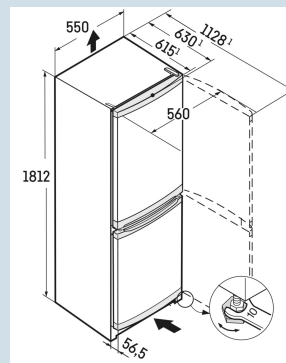

Wit / Wit  
Staal  
Staal  
296 l  
212 l  
84 l  
E  
224 kWh  
0,6  
€ 90,-  
100  
38 dB(A)  
C

CUe 3331

Smart  
FrostVario  
Space

Advies verkoopprijs € 749

**Afmetingen**

Hoogte	181,2 cm
Breedte	55 cm
Diepte bij 90° geopende deur	112,8 cm
Diepte	63 cm
InteriorFit	Ja
Plaatsbaar tegen muur	Ja
Inbouwdiepte minimaal	66,5 cm
Netto gewicht / Bruto gewicht	64,8 kg / 69,4 kg
Hoogte verpakking	1864 mm
Breedte verpakking	567 mm
Diepte verpakking	711 mm