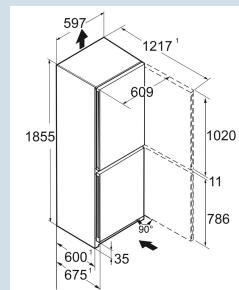

CNc 5223
Plus

BLU
Performance

Easy
Fresh

No
Frost

Super
Silent

Duo
Cooling

Vario
Space

Super
Frost

Advies verkoopprijs € 999

Een Plus aan comfort

Deze koel/vriescombinatie biedt dat beetje extra. Het deelbare draagplateau en flessendraagrooster bieden extra flexibiliteit. In de EasyFresh lade bewaart u groenten en fruit voor een langere houdbaarheid. Het FreshAir filter zorgt voor een fris interieur en het NoFrost vriesdeel hoeft u nooit te ontdooien. De volledig vlakke deuren met geïntegreerde grepen zijn voor iedereen gemakkelijk te openen. Maak in een handomdraai 60 ijsblokjes met de EasyTwist-Ice Geschikt voor smarthome toepassingen.

Groente en fruit langer bewaren
EasyFresh

Een koelkast die fris ruikt.
FreshAir filter

Nooit meer ontdooien.
NoFrost

Geschikt voor onverwarmde ruimtes (>0°C)
DuoCooling

Tot 30 kg belastbaar en eenvoudig te reinigen
GlassLine draagplateaus

Ruimte voor hoge karaffen of verpakkingen.
Deel- en onderschuifbaar glasplateau

Zacht aanraken is voldoende.
Tiptoets bediening

Gelijkmatige verlichting van het koeldeel.
LED plafondverlichting

Eenvoudig te openen.
Verzonken greep

Gemakkelijk te reinigen.
Uitneembare deurvakken

Gelijkmatigere temperatuurverdeling.
PowerCooling

Genoeg ruimte voor de hoogste ijstaart.
VarioSpace

Behuizing / Kleur deur
Materiaal behuizing
Materiaal deur/deksel
Volume totaal
Volume koelgedeelte
Volume vriesgedeelte
Energieklasse
Energieverbruik per jaar
Energieverbruik per 24 uur
Energiekosten per jaar
Energie efficiëntie index
Geluidsniveau
Geluidsniveau klasse

Wit / Wit
Staal
Staal
330 l
227 l
103 l
A
161 kWh
0,4
€ 64,-
64
35 dB(A)
B