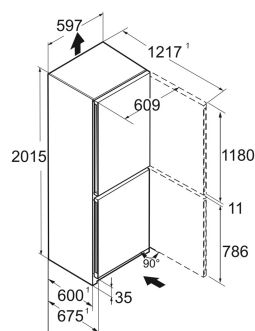

Wit / Wit  
Staal  
Staal  
360 l  
258 l  
103 l  
  
181 kWh  
0,5  
€ 72,-  
64  
35 dB(A)  
B

**CBNc 5723**  
Plus

Advies verkoopprijs € 1399

**Afmetingen**

Hoogte	201,5 cm
Breedte	59,7 cm
Diepte	67,5 cm
InteriorFit	Ja
Plaatsbaar tegen muur	Ja
Netto gewicht / Bruto gewicht	78,4 kg / 84 kg
Hoogte verpakking	2087 mm
Breedte verpakking	615 mm
Diepte verpakking	767 mm