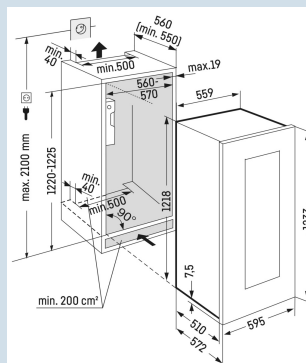

#### Optimaal benutten van de ruimte.

Beukenhouten draagplateaus

\* 0,75 l bordeaux fles Norm NF H 35-124 (H;300,5 mm ø 76,1 mm)

**Afmetingen**

Hoogte	123,3 cm
Breedte	59,5 cm
Diepte	57,2 cm
Interieurhoogte	104,7 cm
Interieurbreedte	46,4 cm
Interieurdiepte	39,3 cm
Inbouwhoogte	122-123,6 cm
Inbouwbreedte	56-57 cm
Inbouwdiepte minimaal	55,0 cm
Netto gewicht / Bruto gewicht	66 kg / 73 kg
Hoogte verpakking	1340 mm
Breedte verpakking	639 mm
Diepte verpakking	639 mm