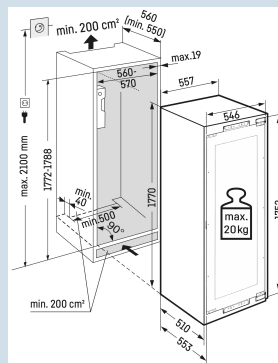

\* 0,75 l bordeaux fles Norm NF H 35-124 (H;300,5 mm ø 76,1 mm)

**EWTdf 3553**

Vinidor

Advies verkoopprijs € 3999

**Afmetingen**

Hoogte	177 cm
Breedte	55,7 cm
Diepte	55,3 cm
Interieurhoogte	159,9 cm
Interieurbreedte	46,4 cm
Interieurdiepte	39,3 cm
Inbouwhoogte	177,2-178 cm
Inbouwbreedte	56-57 cm
Inbouwdiepte minimaal	55,0 cm
Max. Meubelgewicht koeldeel	20 kg
Netto gewicht / Bruto gewicht	90,0 kg / 100 kg
Hoogte verpakking	1895 mm
Breedte verpakking	639 mm
Diepte verpakking	639 mm