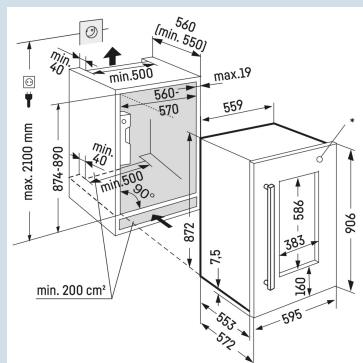

\* 0,75 l bordeaux fles Norm NF H 35-124 (H;300,5 mm ø 76,1 mm)

EWTdf 1653

Vinidor

Super  
SilentTelescopic  
Rails

Advies verkoopprijs € 2699

**Afmetingen**

Hoogte	87,2 cm
Breedte	55,7 cm
Diepte	55,3 cm
Interieurhoogte	70,1 cm
Interieurbreedte	46,4 cm
Interieurdiepte	39,3 cm
Inbouwhoogte	87,4-89 cm
Inbouwbreedte	56-57 cm
Inbouwdiepte minimaal	55,0 cm
Max. Meubelgewicht koeldeel	20 kg
Netto gewicht / Bruto gewicht	51 kg / 57 kg
Hoogte verpakking	975 mm
Breedte verpakking	639 mm
Diepte verpakking	639 mm