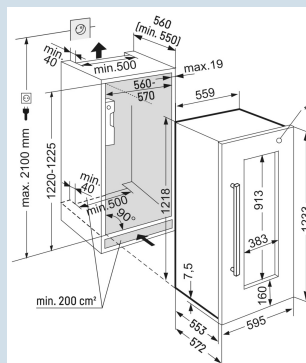

\* 0,75 l bordeaux fles Norm NF H 35-124 (H;300,5 mm ø 76,1 mm)

EWTdf 2353

Vinidor

Super  
SilentTelescopic  
Rails

Advies verkoopprijs € 3299

**Afmetingen**

Hoogte	121,8 cm
Breedte	55,7 cm
Diepte	55,3 cm
Interieurhoogte	104,7 cm
Interieurbreedte	46,4 cm
Interieurdiepte	39,3 cm
Inbouwhoogte	122-123,6 cm
Inbouwbreedte	56-57 cm
Inbouwdiepte minimaal	55,0 cm
Max. Meubelgewicht koeldeel	20 kg
Netto gewicht / Bruto gewicht	64 kg / 71 kg
Hoogte verpakking	1340 mm
Breedte verpakking	639 mm
Diepte verpakking	639 mm