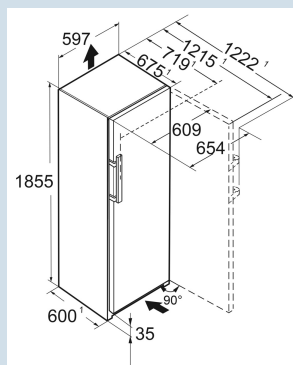

Langere bewaartijd bij stroomuitval.

Koude accu's

Behuizing / Kleur deur
Materiaal behuizing
Materiaal deur/deksel
Volume totaal
Volume vriesgedeelte
Energieklasse
Energieverbruik per jaar
Energieverbruik per 24 uur
Energiekosten per jaar
Energie efficiëntie index
Geluidsniveau
Geluidsniveau klasse
Klimaatklasse

Staalgrijs / Edelman
Staal
Edelman
277 l
278 l
D
199 kWh
0,5
€ 80,-
80
34 dB(A)
B
SN-T