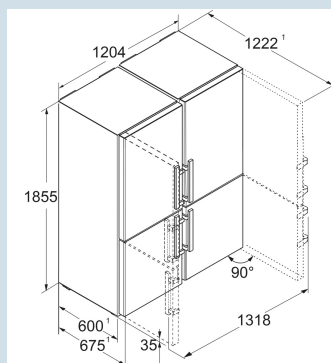

Genoeg ruimte voor de hoogste ijstaart.

VarioSpace

Behuizing / Kleur deur
Materiaal behuizing
Materiaal deur/deksel
Volume totaal
Energieklasse
Energieklasse
Energieverbruik per jaar
Energiekosten per jaar
Geschikt voor onverwarmde ruimte
Koelmiddel
Aansluitwaarde
Aansluitwaarde in Watt

Staalgrijs / Edelstaal
Staal
Edelstaal
662 l
A C
A C
402 kWh
€ 161,-
> 0°C
R600a
2,8 A
366 W