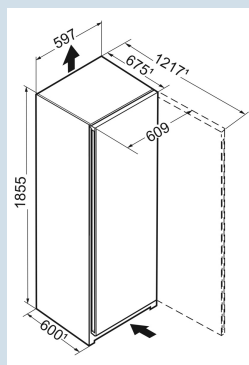

Kastmodel vrieskast

SFNd 5227
Plus

BLU
Performance

No Frost

Smart Device ready

Vario Space

Super Frost

Frost Protect

Advies verkoopprijs € 1399

Slimmer vriezen

Deze NoFrost vrieskast hoeft u nooit te ontdooien en dankzij EasyOpen is de deur moeiteloos achter elkaar te openen en te sluiten. De SpaceBox biedt plaats aan extra grote verpakkingen en het invriesplateau is perfect voor het invriezen van vruchten en kruiden. Dankzij zijwandverwarming kan deze vriezer zonder kans op condensatieproblemen gecombineerd worden in een Side-By-Side opstelling. Geschikt voor smarthome toepassingen met optionele SmartDeviceBox.

Nooit meer ontdooien.

NoFrost

Soepel uittrekbare en zelfsluitende vrieslade

Geïntegreerde lade geleider

Genoeg ruimte voor de hoogste ijstaart.

VarioSpace

Geschikt voor ijskoude ruimtes (> -15°C).

FrostProtect

Zacht aanraken is voldoende.

Tiptoets bediening

Behuizing / Kleur deur
Materiaal behuizing
Materiaal deur/deksel
Volume totaal
Volume vriesgedeelte
Energieklasse
Energieverbruik per jaar
Energieverbruik per 24 uur
Energiekosten per jaar
Energie efficiëntie index
Geluidsniveau
Geluidsniveau klasse
Klimaatklasse

Wit / Wit
Staal
Staal
277 l
278 l
 D
199 kWh
0,5
€ 80,-
80
36 dB(A)
C
SN-T