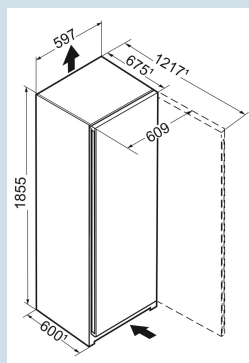

Tot 30 kg belastbaar en eenvoudig te reinigen

GlassLine draagplateaus

Behuizing / Kleur deur
Materiaal behuizing
Materiaal deur/deksel
Volume totaal
Volume koelgedeelte
Energieklasse
Energieverbruik per jaar
Energieverbruik per 24 uur
Energiekosten per jaar
Energie efficiëntie index
Geluidsniveau
Geluidsniveau klasse
Klimaatklasse

Staalgrijs / SteelFinish
Staal
SteelFinish
399 l
399 l
D
98 kWh
0,3
€ 39,-
80
35 dB(A)
B
SN-T