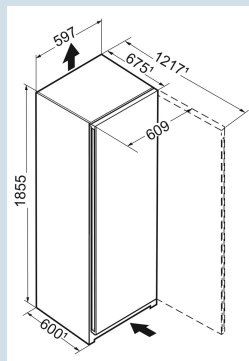

Groente, fruit, vlees, vis tot 3x langer vers.
BioFresh (0°C)

Zacht aanraken is voldoende.
Tiptoets bediening

Gemakkelijk te reinigen.
Uitneembare deurvakken

Groente, fruit, vlees en vis tot 3x langer vers.
BioFresh 0°C

Tot 30 kg belastbaar en eenvoudig te reinigen
GlassLine draagplateaus

Gelijkmatige verlichting van het koeldeel.
LED plafondverlichting

Ruimte voor hoge karaffen of verpakkingen.
Deel- en onderschuifbaar glasplateau

Gelijkmatigere temperatuurverdeling.
PowerCooling

Eenvoudig te openen.
Verzonken greep

Groente, fruit, vlees en vis tot 3x langer vers
2 BioFresh 0°C laden

Behuizing / Kleur deur
Materiaal behuizing
Materiaal deur/deksel
Volume totaal
Volume koelgedeelte
Energieklasse
Energieverbruik per jaar
Energieverbruik per 24 uur
Energiekosten per jaar
Energie efficiëntie index
Geluidsniveau
Geluidsniveau klasse
Klimaatklasse

Staalgrijs / SteelFinish
Staal
SteelFinish
382 l
382 l
A
101 kWh
0,3
€ 40,-
64
34 dB(A)
B
SN-T