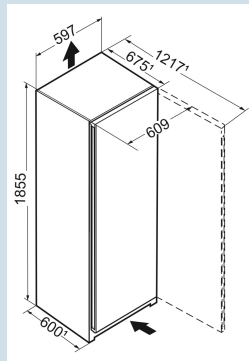

Perfekte bewaarklimaat voor verse groente en fruit
BioFresh (0°C)

Zacht aanraken is voldoende.
Tiptoets bediening

Gemakkelijk te reinigen.
Uitneembare deurvakken

Groente, fruit, vlees en vis tot 3x langer vers.
BioFresh 0°C

Tot 30 kg belastbaar en eenvoudig te reinigen
GlassLine draagplateaus

Energiezuinige, heldere verlichting
LED wandverlichting met SoftStart

Ruimte voor hoge karaffen of verpakkingen.
Deel- en onderschuifbaar glasplateau

Gelijkmatigere temperatuurverdeling.
PowerCooling

Eenvoudig te openen.
Verzonken greep

Behuizing / Kleur deur
Materiaal behuizing
Materiaal deur/deksel
Volume totaal
Volume koelgedeelte
Volume vriesgedeelte
Energieklasse
Energieverbruik per jaar
Energieverbruik per 24 uur
Energiekosten per jaar
Energie efficiëntie index
Geluidsniveau
Geluidsniveau klasse

Staalgrijs / SteelFinish
Staal
SteelFinish
351 l
317 l
34 l
A++
164 kWh
0,4
€ 66,-
80
35 dB(A)
B