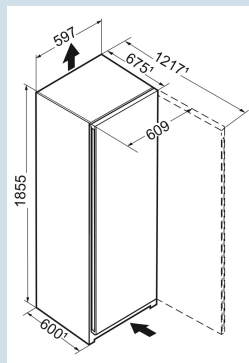

Perfekte bewaarklimaat voor verse groente en fruit
BioFresh (0°C)

Zacht aanraken is voldoende.
Tiptoets bediening

Gemakkelijk te reinigen.
Uitneembare deurvakken

Groente, fruit, vlees en vis tot 3x langer vers.
BioFresh 0°C

Tot 30 kg belastbaar en eenvoudig te reinigen
GlassLine draagplateaus

Gelijkmatige verlichting van het koeldeel.
LED plafondverlichting

Ruimte voor hoge karaffen of verpakkingen.
Deel- en onderschuifbaar glasplateau

Gelijkmatigere temperatuurverdeling.
PowerCooling

Eenvoudig te openen.
Verzonken greep

Behuizing / Kleur deur
Materiaal behuizing
Materiaal deur/deksel
Volume totaal
Volume koelgedeelte
Energieklasse
Energieverbruik per jaar
Energieverbruik per 24 uur
Energiekosten per jaar
Energie efficiëntie index
Geluidsniveau
Geluidsniveau klasse
Klimaatklasse

Staalgrijs / SteelFinish
Staal
SteelFinish
382 l
382 l
A
101 kWh
0,4
€ 40,-
100
34 dB(A)
B
SN-T