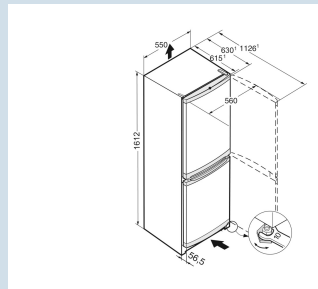

Staalgrijs / Steel-look
Staal
Steel-look
265 l
212 l
54 l

192 kWh
0,5
€ 77,-
100
38 dB(A)
C

CUele 2831

Smart
FrostVario
Space

Advies verkoopprijs € 749

Afmetingen

Hoogte	161,2 cm
Breedte	55 cm
Diepte bij 90° geopende deur	112,8 cm
Diepte	63 cm
Tussenbouwbaar	Ja
Plaatsbaar tegen muur	Ja
Inbouwdiepte minimaal	66,5 cm
Netto gewicht / Bruto gewicht	53,4 kg / 57,6 kg
Hoogte verpakking	1664 mm
Breedte verpakking	567 mm
Diepte verpakking	711 mm