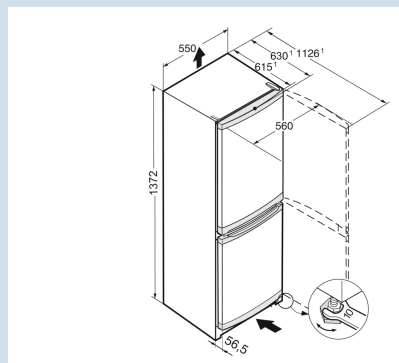

Staalgrijs / Steel-look
Staal
Steel-look
210 l
157 l
54 l
E
193 kWh
0,5
€ 77,-
100
38 dB(A)
C

CUEle 2331

Smart
FrostVario
Space

Advies verkoopprijs € 699

Afmetingen

Hoogte	137,2 cm
Breedte	55 cm
Diepte bij 90° geopende deur	112,8 cm
Diepte	63 cm
InteriorFit	Ja
Plaatsbaar tegen muur	Ja
Inbouwdiepte minimaal	66,5 cm
Netto gewicht / Bruto gewicht	47,7 kg / 51,5 kg
Hoogte verpakking	1424 mm
Breedte verpakking	567 mm
Diepte verpakking	711 mm