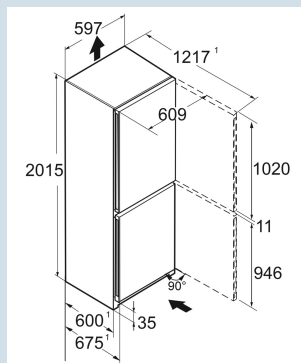

Gelijkmatigere temperatuurverdeling.

PowerCooling

Behuizing / Kleur deur
Materiaal behuizing
Materiaal deur/deksel
Volume totaal
Volume koelgedeelte
Volume vriesgedeelte
Energieklasse
Energieverbruik per jaar
Energieverbruik per 24 uur
Energiekosten per jaar
Energie efficiëntie index
Geluidsniveau
Geluidsniveau klasse

Staalgrijs / SteelFinish
Staal
SteelFinish
359 l
227 l
132 l
 D
210 kWh
0,6
€ 84,-
80
35 dB(A)
B