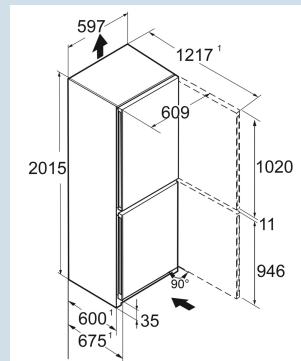

Staalgrijs / SteelFinish
Staal
SteelFinish
359 l
227 l
132 l

168 kWh
0,5
€ 67,-
64
31 dB(A)
B

CNsfc 573i
Plus

Advies verkoopprijs € 1399

Afmetingen

Hoogte	201,5 cm
Breedte	59,7 cm
Diepte	67,5 cm
InteriorFit	Ja
Plaatsbaar tegen muur	Ja
Netto gewicht / Bruto gewicht	79,4 kg / 84,9 kg
Hoogte verpakking	2087 mm
Breedte verpakking	615 mm
Diepte verpakking	767 mm