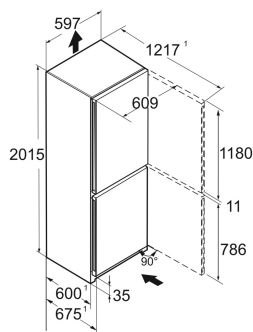

Koel/vriescombinatie

CNsdc 5703

Pure

BLU
Performance

Easy
Fresh

No
Frost

Super
Silent

Duo
Cooling

Smart
Device
ready

Vario
Space

Advies verkoopprijs € 999

Nooit meer ontdooien

Deze energiezuinige koel/vriescombinatie met roestvrijstalen deuren voorziet in alle essentiële behoeften. In de EasyFresh lade bewaart u groenten en fruit bij de ideale luchtvochtigheid. Het ruime koeldeel wordt dankzij de LED plafondverlichting goed verlicht. Het FreshAir filter zorgt voor een fris interieur en het NoFrost vriesdeel hoeft u nooit te ontdooien. Volledig vlakke deuren met geïntegreerde grepen over de volledige deurhoogte. Geschikt voor smarthome toepassingen dankzij de optionele SmartDeviceBox.

Groente en fruit langer bewaren

EasyFresh

Een koelkast die fris ruikt.

FreshAir filter

Nooit meer ontdooien.

NoFrost

Geschikt voor onverwarmde ruimtes (>0°C)

DuoCooling

Tot 30 kg belastbaar en eenvoudig te reinigen

GlassLine draagplateaus

Genoeg ruimte voor de hoogste ijstaart.

VarioSpace

Zacht aanraken is voldoende.

Tiptoets bediening

Gelijkmatige verlichting van het koeldeel.

LED plafondverlichting

Eenvoudig te openen.

Verzonken greep

Gemakkelijk te reinigen.

Uitneembare deurvakken

Gelijkmatigere temperatuurverdeling.

PowerCooling

Behuizing / Kleur deur
Materiaal behuizing
Materiaal deur/deksel
Volume totaal
Volume koelgedeelte
Volume vriesgedeelte
Energieklasse
Energieverbruik per jaar
Energieverbruik per 24 uur
Energiekosten per jaar
Energie efficiëntie index
Geluidsniveau
Geluidsniveau klasse

Staalgrijs / Edellaal
Staal
Edellaal
371 l
268 l
103 l

162 kWh
0,4
€ 65,-
64
35 dB(A)
B