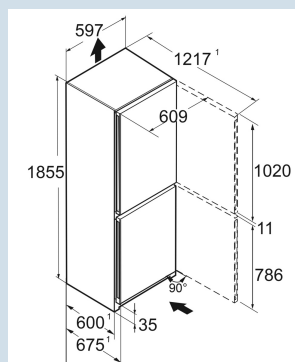

Staalgrijs / Edellaal
Staal
Edellaal
330 l
227 l
103 l
A C
161 kWh
0,4
€ 64,-
64
35 dB(A)
B

CNsd 5203

Pure

Advies verkoopprijs € 899

Afmetingen

Hoogte	185,5 cm
Breedte	59,7 cm
Diepte	67,5 cm
InteriorFit	Ja
Plaatsbaar tegen muur	Ja
Netto gewicht / Bruto gewicht	71 kg / 76,4 kg
Hoogte verpakking	1927 mm
Breedte verpakking	615 mm
Diepte verpakking	767 mm