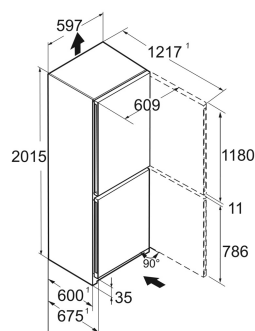

Koel/vriescombinatie

CNsda 5723
Plus

BLU
Performance

Easy
Fresh

No
Frost

Super
Silent

Duo
Cooling

Smart
Device
ready

Vario
Space

Advies verkoopprijs € 1499

Een Plus aan comfort

Deze zuinige, roestvrijstalen koel/vriescombinatie biedt dat beetje extra. Het deelbare draagplateau en flessendraagrooster bieden extra flexibiliteit. In de EasyFresh lade bewaart u groenten en fruit voor een langere houdbaarheid. Het FreshAir filter zorgt voor een fris interieur en het NoFrost vriesdeel hoeft u nooit te ontthoien. De volledig vlakke deuren met geïntegreerde grepen zijn voor iedereen gemakkelijk te openen. Maak in een handomdraai 60 ijsblokjes met de EasyTwist-Ice. Met optionele SmartDeviceBox geschikt voor smarthome.

Groente en fruit langer bewaren

EasyFresh

Een koelkast die fris ruikt.

FreshAir filter

Nooit meer ontthoien.

NoFrost

Geschikt voor onverwarmde ruimtes (>0°C)

DuoCooling

Tot 30 kg belastbaar en eenvoudig te reinigen

GlassLine draagplateaus

Ruimte voor hoge karaffen of verpakkingen.

Deel- en onderschuifbaar glasplateau

Zacht aanraken is voldoende.

Tiptoets bediening

Gelijkmatige verlichting van het koeldeel.

LED plafondverlichting

Eenvoudig te openen.

Verzonken greep

Gemakkelijk te reinigen.

Uitneembare deurvakken

Gelijkmatigere temperatuurverdeling.

PowerCooling

Genoeg ruimte voor de hoogste ijstaart.

VarioSpace

Behuizing / Kleur deur
Materiaal behuizing
Materiaal deur/deksel
Volume totaal
Volume koelgedeelte
Volume vriesgedeelte
Energieklasse
Energieverbruik per jaar
Energieverbruik per 24 uur
Energiekosten per jaar
Energie efficiëntie index
Geluidsniveau
Geluidsniveau klasse

Staalgrijs / Edellaal
Staal
Edellaal
371 l
268 l
103 l
A
104 kWh
0,3
€ 42,-
41
34 dB(A)
B