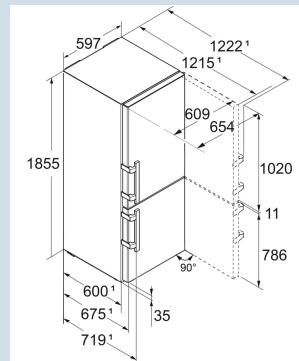

Staalgrijs / Edelstaal
Staal
Edelstaal
331 l
229 l
103 l
A C
161 kWh
0,4
€ 64,-
64
34 dB(A)
B

SCNsdC 525i
Prime

Advies verkoopprijs € 1749

Afmetingen

Hoogte	185,5 cm
Breedte	59,7 cm
Diepte	67,5 cm
InteriorFit	Ja
Plaatsbaar tegen muur	Ja
Netto gewicht / Bruto gewicht	82,6 kg / 88,5 kg
Hoogte verpakking	1927 mm
Breedte verpakking	615 mm
Diepte verpakking	767 mm