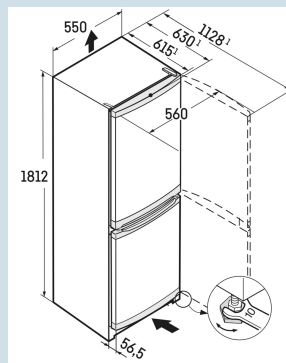

Staalgrijs / Edelstaal
Staal
Edelstaal
296 l
212 l
84 l
E
224 kWh
0,6
€ 90,-
100
38 dB(A)
C

CUefe 3331

Advies verkoopprijs € 899

Afmetingen

Hoogte	181,2 cm
Breedte	55 cm
Diepte bij 90° geopende deur	112,8 cm
Diepte	63 cm
InteriorFit	Ja
Plaatsbaar tegen muur	Ja
Inbouwdiepte minimaal	66,5 cm
Netto gewicht / Bruto gewicht	60,6 kg / 65,2 kg
Hoogte verpakking	1864 mm
Breedte verpakking	567 mm
Diepte verpakking	711 mm