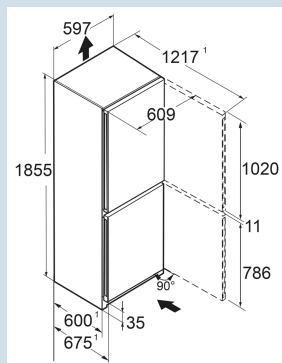

Staalgrijs / Edellaal  
Staal  
Edellaal  
330 l  
227 l  
103 l  
A B  
128 kWh  
0,4  
€ 51,-  
51  
34 dB(A)  
B

**CNsdb 5223**  
Plus

Advies verkoopprijs € 1199

**Afmetingen**

Hoogte	185,5 cm
Breedte	59,7 cm
Diepte	67,5 cm
InteriorFit	Ja
Plaatsbaar tegen muur	Ja
Netto gewicht / Bruto gewicht	74,5 kg / 80 kg
Hoogte verpakking	1927 mm
Breedte verpakking	615 mm
Diepte verpakking	767 mm