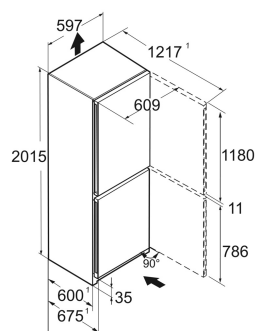

Edelstaal / Edelstaal  
Edelstaal  
Edelstaal  
362 l  
259 l  
104 l  
A B  
144 kWh  
0,4  
€ 58,-  
51  
33 dB(A)  
B

**Afmetingen**

Hoogte	201,5 cm
Breedte	59,7 cm
Diepte	67,5 cm
Plaatsbaar tegen muur	Ja
Max. Meubelgewicht koeldeel	-
Netto gewicht / Bruto gewicht	96 kg / 101,5 kg
Hoogte verpakking	2087 mm
Breedte verpakking	625 mm
Diepte verpakking	772 mm