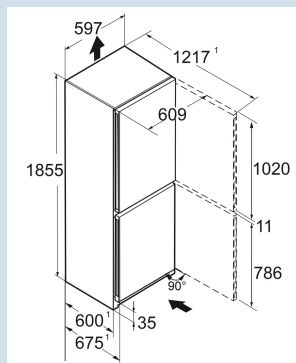

Genoeg ruimte voor de hoogste ijstaart.

VarioSpace

Behuizing / Kleur deur
Materiaal behuizing
Materiaal deur/deksel
Volume totaal
Volume koelgedeelte
Volume vriesgedeelte
Energieklasse
Energieverbruik per jaar
Energieverbruik per 24 uur
Energiekosten per jaar
Energie efficiëntie index
Geluidsniveau
Geluidsniveau klasse

Staalgrijs / Edellaal
Staal
Edellaal
320 l
218 l
103 l
A
109 kWh
0,3
€ 44,-
41
34 dB(A)
B