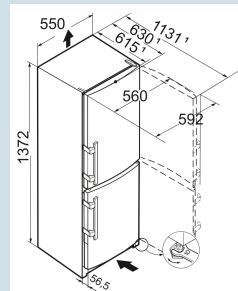

FireRed / FireRed
Staal
Staal
210 l
157 l
54 l
A
193 kWh
0,5
€ 77,-
100
38 dB(A)
C

**Afmetingen**

Hoogte	137,2 cm
Breedte	55 cm
Diepte bij 90° geopende deur	113,1 cm
Breedte bij 90° geopende deur	59,2 cm
Diepte	63 cm
Tussenbouwbaar	Ja
Plaatsbaar tegen muur	Ja
Inbouwdiepte minimaal	66,5 cm
Netto gewicht / Bruto gewicht	52,5 kg / 56,3 kg
Hoogte verpakking	1424 mm
Breedte verpakking	567 mm
Diepte verpakking	711 mm