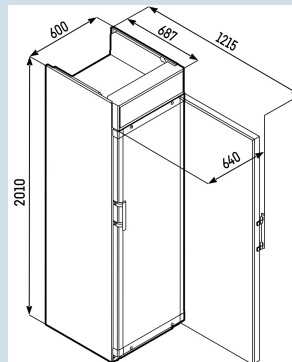

Behuizing / Kleur deur	Wit / Wit
Materiaal behuizing	Staal
Materiaal deur/deksel	Isolatieglas
Bruto inhoud totaal	403 l
Netto inhoud totaal	385 l
Energieklasse	
Energieverbruik per jaar	547 kWh
Energiekosten per jaar	€ 137,-
Energie efficiëntie index	32,3
Geluidsniveau	52 dB(A)
Klimaatklasse	CC2
Temperatuurklasse	K4
Geschikt voor omgevingstemperatuur van	+10°C tot 40°C
Koelmiddel	R600a
Aansluitwaarde	1,5 A
Warmteafgifte in kJ/h	634 kJ/h
Warmteafgifte in Wh	176 Wh

FKDv 4213

Comfort

EIA

Advies verkoopprijs € 1495

Afmetingen

Hoogte	201 cm
Breedte	60 cm
Diepte bij 90° geopende deur	121,5 cm
Breedte bij 90° geopende deur	60 cm
Diepte	68,7 cm
Tussenbouwbaar	Ja
Plaatsbaar tegen muur	Ja
Interieurhoogte	166 cm
Interieurbreedte	45,6 cm
Interieurdiepte	51,6 cm
Capaciteit 0,33 l blikjes	512
Capaciteit 0,33 l Longneck	256
Capaciteit 0,5 l PET	256
Capaciteit 1,0 l PET	129
Capaciteit 1,5 l PET	72
Netto gewicht / Bruto gewicht	79 kg / 85 kg
Hoogte verpakking	2080 mm
Breedte verpakking	624 mm
Diepte verpakking	694 mm

Overige

Soort Design	Switch
Materiaal interieur	Kunststof wit
Deur zelfsluitend	Ja
Deurscharniering	Rechts, wisselbaar
Greep	Stanggreep
Verwisselbaar deurrubber	Ja
Lengte aansluitsnoer	220 cm
Bruikbare diepte draagplateau	430 mm
Display	Mechanische besturing
Soort bedieningspaneel	Draaiknop
Positie bedieningspaneel	Achter de deur
Temperatuuraanduiding van	Koelgedeelte
Temperatuuraanduiding koeldeel	binnen analoog
Verlichting permanent schakelbaar	Ja
Slot	Ja
Stelpoten	2
Materiaal stelpoten	Edelstaal