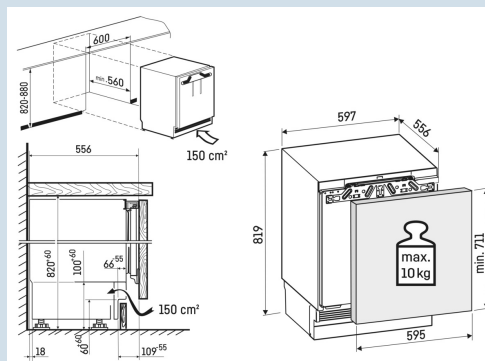

URd 3601

Pure

Super  
Silent

Advies verkoopprijs € 1099

**Afmetingen**

Hoogte	81,9 cm
Breedte	59,7 cm
Diepte	55,6 cm
Inbouwhoogte	82-88 cm
Inbouwbreedte	60 cm
Inbouwdiepte minimaal	56,0 cm
Max. Meubelgewicht koeldeel	10 kg
Netto gewicht / Bruto gewicht	36 kg / 39 kg
Hoogte verpakking	890 mm
Breedte verpakking	615 mm
Diepte verpakking	710 mm