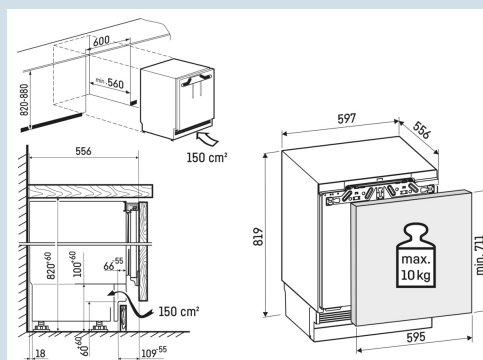

Zacht aanraken is voldoende.

Tiptoets bediening

Tot 30 kg belastbaar en eenvoudig te reinigen

GlassLine draagplateaus

Deur wordt vanaf 30° dichtgetrokken

Deur-op-deur montage

Deur kan nooit ongemerkt open blijven

Akoestisch deuralarm

EPREL nummer	2118028
Nismaat	82 - 88 cm
Deurmontage systeem	deur-op-deursysteem
Materiaal deur/deksel	Staal
Bruto inhoud totaal	127 l
Volume totaal	127 l
Volume koelgedeelte	127 l
Energieklasse	D
Energieverbruik per jaar	74 kWh
Energieverbruik per 24 uur	0,2
Energiekosten per jaar	€ 22,-
Energie efficiëntie index	80
Geluidsniveau	34 dB(A)

URd 3600

Pure

Super
Silent

Advies verkoopprijs € 999

Afmetingen

Hoogte	81,9 cm
Breedte	59,7 cm
Diepte	55,6 cm
Inbouwhoogte	82-88 cm
Inbouwbreedte	60 cm
Inbouwdiepte minimaal	56,0 cm
Max. Meubelgewicht koeldeel	10 kg
Netto gewicht / Bruto gewicht	33 kg / 35 kg
Hoogte verpakking	890 mm
Breedte verpakking	615 mm
Diepte verpakking	710 mm