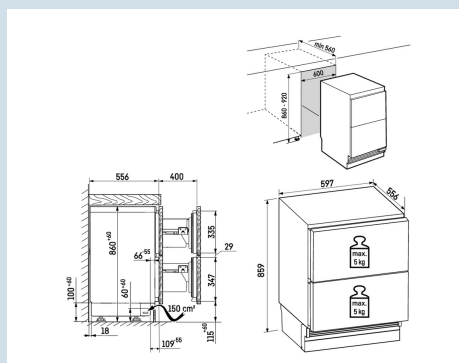

URDd 375i
PrimeSuper
SilentSoft
SystemSoft-
TelescopicSuper
CoolPower
Cooling

Advies verkoopprijs € 1999

Afmetingen

Hoogte	85,9 cm
Breedte	59,7 cm
Diepte	55,6 cm
Tussenbouwbaar	Ja
Inbouwhoogte	86-92 cm
Inbouwbreedte	60 cm
Inbouwdiepte minimaal	56,0 cm
Max. Meubelgewicht koeldeel	10 kg
Netto gewicht / Bruto gewicht	44,1 kg / 45,1 kg
Hoogte verpakking	930 mm
Breedte verpakking	615 mm
Diepte verpakking	710 mm