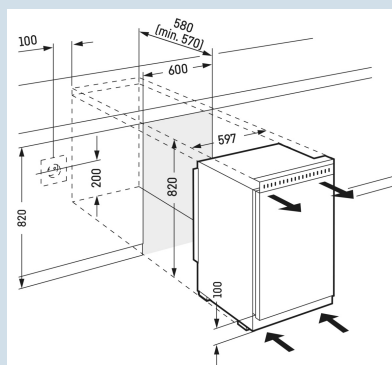

## Ruimte voor hoge karaffen of verpakkingen.

Deel- en onderschuifbaar glasplateau

Nismaat	82 cm
Deurmontage systeem	decorlijsten
Materiaal deur/deksel	Staal
Volume totaal	150 l
Volume koelgedeelte	151 l
Energieklasse	
Energieverbruik per jaar	95 kWh
Energieverbruik per 24 uur	0,3
Energiekosten per jaar	€ 38,-
Energie efficiëntie index	100
Geluidsniveau	32 dB(A)
Geluidsniveau klasse	B
Klimaatklasse	SN

#### Afmetingen

Hoogte	81,8 cm
Breedte	59,7 cm
Diepte	56,9 cm
Onderbouwbaar	Ja
Inbouwhoogte	82 cm
Inbouwbreedte	60 cm
Inbouwdiepte minimaal	57,0 cm
Decorplaat hoogte in mm	678 mm
Decorplaat breedte in mm	585 mm
Decorplaat dikte in mm	4 mm
Netto gewicht / Bruto gewicht	35,2 kg / 37,8 kg
Hoogte verpakking	875 mm
Breedte verpakking	615 mm
Diepte verpakking	623 mm