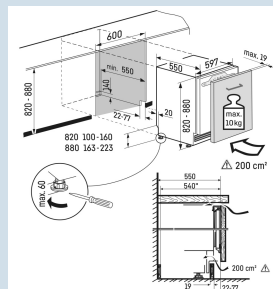

Overzichtelijke bediening.
Druktoetsbediening

Tot 30 kg belastbaar en eenvoudig te reinigen
GlassLine draagplateaus

Nismaat
Deurmontage systeem
Uittrekwagen met zelfsluiting en demping
Materiaal deur/deksel
Volume totaal
Volume koelgedeelte
Energieklasse
Energieverbruik per jaar
Energieverbruik per 24 uur
Energiekosten per jaar
Energie efficiëntie index
Geluidsniveau
Geluidsniveau klasse

82 - 88 cm
deur-op-deursysteem
Ja
Staal
132 l
132 l
E
114 kWh
0,3
€ 46,-
125
35 dB(A)
B

UIKo 1550
Premium

Super
Silent

Soft
System

Advies verkoopprijs € 1699

Afmetingen

Hoogte	82 cm
Breedte	59,7 cm
Diepte	55 cm
Onderbouwbaar	Ja
Inbouwhoogte	82-88 cm
Inbouwbreedte	60 cm
Inbouwdiepte minimaal	55,0 cm
Max. Meubelgewicht koeldeel	10 kg
Netto gewicht / Bruto gewicht	40,7 kg / 43,1 kg
Hoogte verpakking	883 mm
Breedte verpakking	615 mm
Diepte verpakking	617 mm