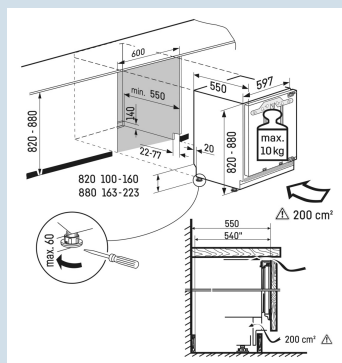

Ook voor extra grote 2 liter verpakkingen.

Luxe edelstalen GlassLine deurvakken

Temperatuur eenvoudig af te lezen

LC digitaal temperatuursdisplay

Deur wordt vanaf 30° dichtgetrokken

Deur-op-deur montage

Nismaat	82 - 88 cm
Deurmontage systeem	deur-op-deursysteem
Materiaal deur/deksel	Staal
Volume totaal	119 l
Volume koelgedeelte	105 l
Volume vriesgedeelte	15 l
Energieklasse	D
Energieverbruik per jaar	116 kWh
Energieverbruik per 24 uur	0,3
Energiekosten per jaar	€ 46,-
Energie efficiëntie index	80
Geluidsniveau	33 dB(A)
Geluidsniveau klasse	B

UIKP 1554
Premium

Super
Silent

Soft
System

Advies verkoopprijs € 1399

Afmetingen

Hoogte	82 cm
Breedte	59,7 cm
Diepte	55 cm
Onderbouwbaar	Ja
Inbouwhoogte	82-88 cm
Inbouwbreedte	60 cm
Inbouwdiepte minimaal	55,0 cm
Max. Meubelgewicht koeldeel	10 kg
Netto gewicht / Bruto gewicht	37,7 kg / 40,3 kg
Hoogte verpakking	883 mm
Breedte verpakking	615 mm
Diepte verpakking	617 mm