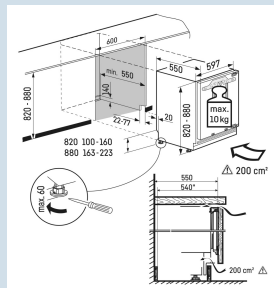

Ook voor extra grote 2 liter verpakkingen.
Luxe edelstalen GlassLine deurvakken

Temperatuur eenvoudig af te lezen
LC digitaal temperatuursdisplay

Deur wordt vanaf 30° dichtgetrokken
Deur-op-deur montage

Super
SilentSoft
System**Afmetingen**

Hoogte	82 cm
Breedte	59,7 cm
Diepte	55 cm
Onderbouwbaar	Ja
Inbouwhoogte	82-88 cm
Inbouwbreedte	60 cm
Inbouwdiepte minimaal	55 cm
Max. Meubelgewicht koeldeel	10 kg
Netto gewicht / Bruto gewicht	37 kg / 39,4 kg
Hoogte verpakking	883 mm
Breedte verpakking	615 mm
Diepte verpakking	617 mm